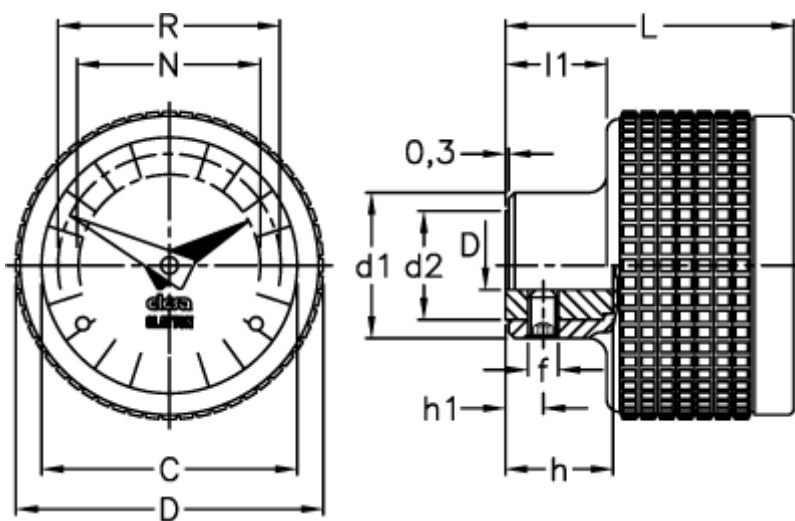

Data Sheet

Article number: 2307056212
Description: Gravity indicator CE.56212
MBT.50/GA11-0072-S

Measures

C	= 42	L	= 48
D	= 51	l1	= 16.5
d1	= 24	N	= 30
d2	= 18	R	= 37
d H7	= 8		
f	= M5		
h	= 17		
h1	= 6		